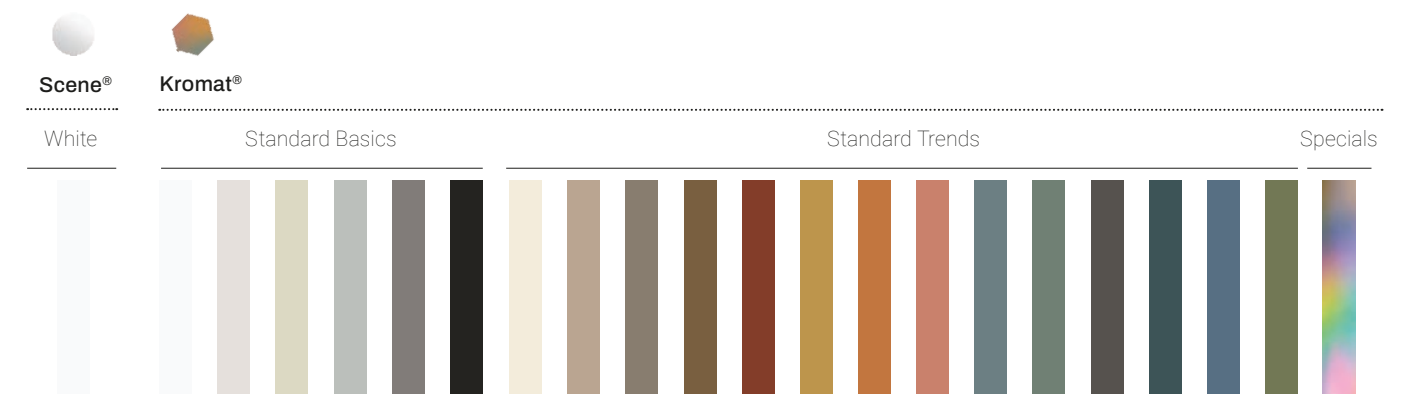

Couleurs / Farben / Colours

FR
FS
Fiche produit

DE
FS
Produktblatt

EN
FS
Product sheet