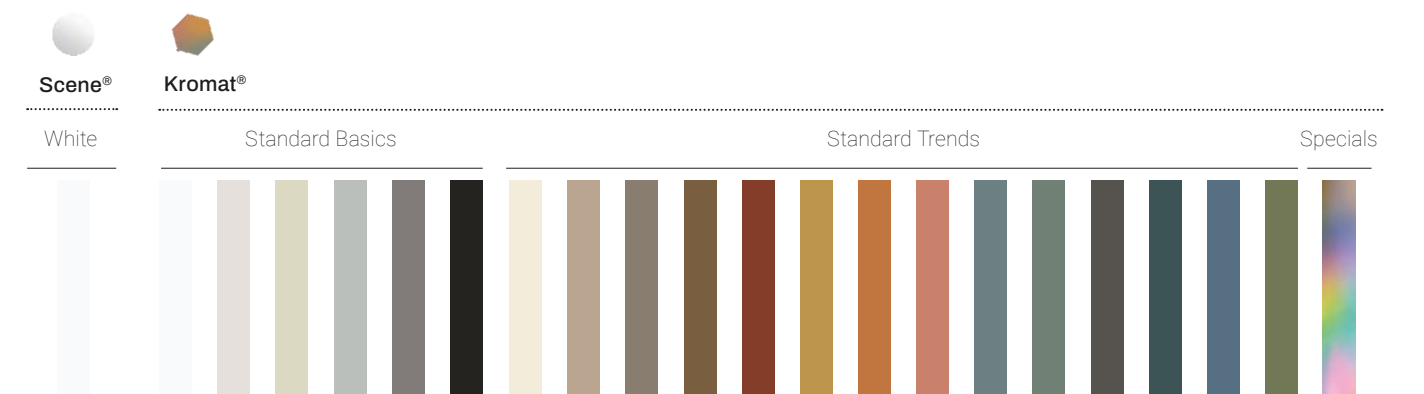

LINE X · Scene[®] · Smooth · Dark Liqueu
 LINE Y · Kromat[®] · Slate · Iron
 LINE X · Kromat[®] · Slate · Metropoli
 LINE Y · Scene[®] · Slate · White · Drain cover Inox
 LINE X · Kromat[®] · Smooth · Golden · Drain cover Inox

Matériaux / Materialien / Materials

 **Scene®**
Solid Surface
Blanc pur / Reinweiß / Pure white

 **Kromat®**
Advanced composite
Couleur / Farben / Colour

Finitions / Texturen / Textures

Lisse / Glatt / Smooth

Ardoise / Schiefer / Slate

Formes et mesures / Formen und Abmessungen / Shapes and sizes

Line X

	
70 → 90	100 → 200
91 → 100	100 → 180
101 → 110	120 → 180

	
80 → 90	80 → 90
91 → 100	91 → 100

Line Y

	
80 → 100	120 → 180
120 → 140	120 → 190
141 → 150	120 → 150

Couleurs / Farben / Colours

FR
LINE
Fiche produit

DE
LINE
Produktblatt

EN
LINE
Product sheet