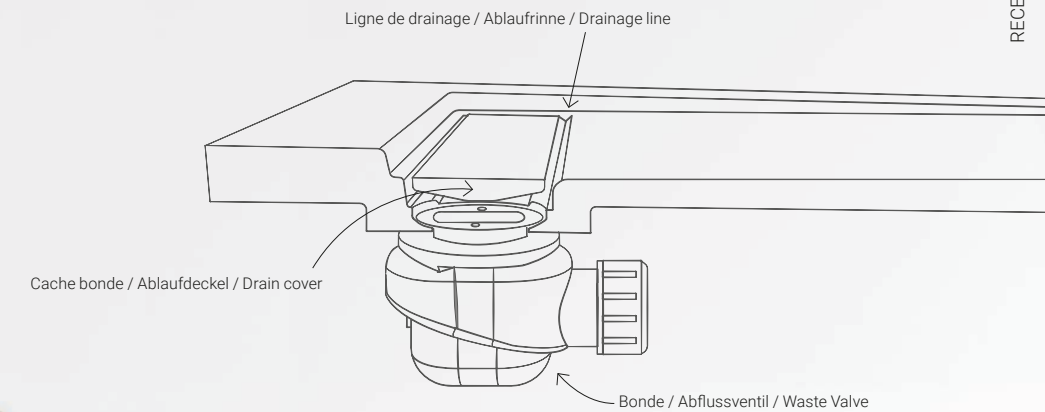

^{DE} Die verschiedenen Versionen von Line vervielfachen die Möglichkeiten, das Design einer Duschfläche zu interpretieren. Die X-Ausführung wird üblicherweise für die Platzierung von Armaturen und Brausen an der kurzen Seite verwendet, die Y-Ausführung für die Platzierung an der langen Seite. Bei der Breite des Designs in der zeitgenössischen Innenarchitektur sind die Möglichkeiten endlos.

^{EN} The different versions of Line provide multiple ways of interpreting the design of a shower area. Typically the X design is used where taps and shower head are presented on the narrow side, and Y design where these are along the broad side. With the diversity in contemporary interior design, the possibilities are endless.

The Dry Feet System provides a balance between aesthetics and functionality

DRY FEET SYSTEM

FR Il s'agit d'un système qui améliore l'évacuation d'eau de la surface du receveur. En augmentant la hauteur de la colonne de liquides et en travaillant sur le design de la zone d'évacuation et sur la dynamique des fluides, nous avons réussi à améliorer le vidage d'eau accumulée sur la surface de douche.

DE System zur Verbesserung der Entwässerung der Duschwanne. Durch die Vergrößerung der Höhe der Entwässerungssäule und die Gestaltung der Abflussfläche, wird die Strömung und der Abfluss verbessert.

EN System to improve water drainage from shower trays. By increasing the height of the water column, working on the design of the water evacuation area and on fluid dynamics, we have achieved improved water drainage from the shower floor.