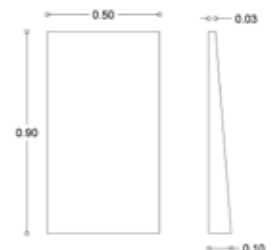

ΧΡΩΜΑΤΑ ΦΩΤΙΣΜΟΥ LED

3000K

4000K

50x90 • ΤΙΜΗ: **290.00€**

50x90 + LED • ΤΙΜΗ: **335.00€**

ΔΙΑΚΟΠΤΗΣ ΑΦΗΣ **ON/OFF: +25.00€**