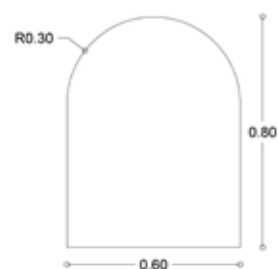

# ARCH

46

**ΧΡΩΜΑΤΑ ΦΩΤΙΣΜΟΥ LED**

60x80 • ΤΙΜΗ: **135.00€**

60x80 + LED • ΤΙΜΗ: **170.00€**

ΔΙΑΚΟΠΤΗΣ ΑΦΗΣ **ON/OFF: +25.00€**

47

**ΧΡΩΜΑΤΑ ΦΩΤΙΣΜΟΥ LED**