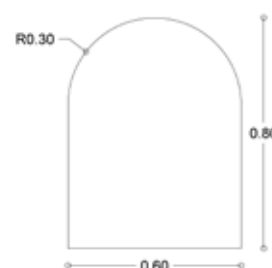

## ΧΡΩΜΑΤΑ ΦΩΤΙΣΜΟΥ LED

3000K

4000K

60X80 • ΤΙΜΗ: **280.00€**

60X80 + LED • ΤΙΜΗ: **320.00€**

ΔΙΑΚΟΠΤΗΣ ΑΦΗΣ **ON/OFF: +25.00€**