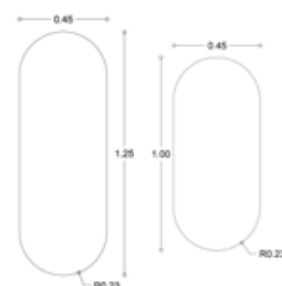

**ΧΡΩΜΑΤΑ ΛΑΜΑΣ (3 ΕΚΑΤΟΣΤΑ)**

**ΧΡΩΜΑΤΑ ΦΩΤΙΣΜΟΥ LED**

- 45x100 • ΤΙΜΗ: **295.00€**
- 45x125 • ΤΙΜΗ: **360.00€**
- 45x100 + LED • ΤΙΜΗ: **340.00€**
- 45x125 + LED • ΤΙΜΗ: **410.00€**

ΔΙΑΚΟΠΤΗΣ ΑΦΗΣ **ON/OFF: +25.00€**