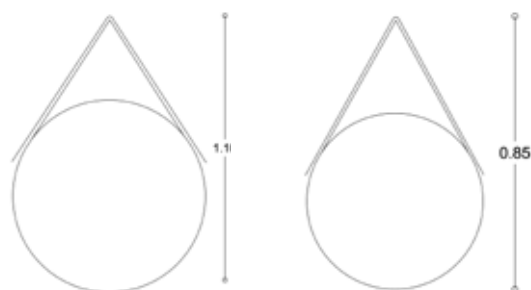

Φ55 • ΤΙΜΗ: 190.00€  
Φ80 • ΤΙΜΗ: 280.00€

**ΚΑΘΡΕΠΤΕΣ ΤΟΙΧΟΥΥ + LED**

CIRCLE LED

36

ΧΡΩΜΑΤΑ ΦΩΤΙΣΜΟΥ LED

3000K

4000K

Φ42 • ΤΙΜΗ: **103.00€**