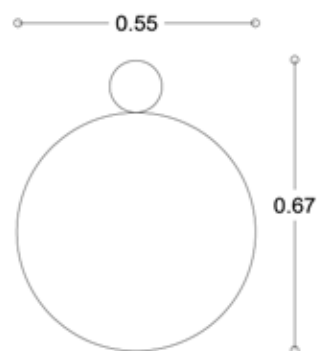

BRONZE

GOLD

BRUSHED

Φ55 • ΤΙΜΗ: 190.00€