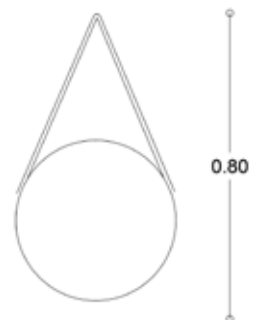

IRON ROPE

32

ΧΡΩΜΑΤΑ ΛΑΜΑΣ (3 ΕΚΑΤΟΣΤΑ)

BLACK

WHITE

COPPER

BRONZE

GOLD

BRUSHED

ΧΡΩΜΑΤΑ ΣΧΟΙΝΙΟΥ

ΜΑΥΡΟ

ΜΠΕΖ

Φ42 • ΤΙΜΗ: 170.00€