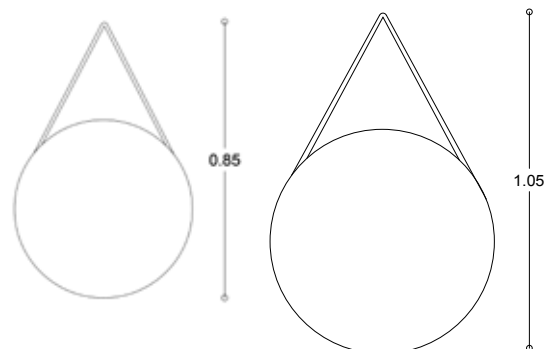

## ΧΡΩΜΑΤΑ ΣΧΟΙΝΙΟΥ

ΜΑΥΡΟ

ΜΠΕΖ

Φ55 • ΤΙΜΗ: **105.00€**

Φ70 • ΤΙΜΗ: **145.00€**

**OVAL ROPE**

55

**ΧΡΩΜΑΤΑ ΣΧΟΙΝΙΟΥ**