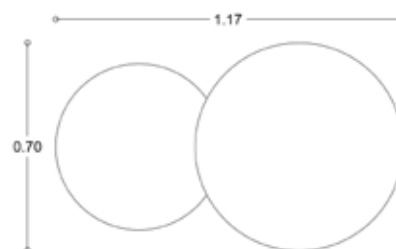

IRON DOUBLE EYE

19

**ΧΡΩΜΑΤΑ ΛΑΜΑΣ (3 ΕΚΑΤΟΣΤΑ)**

**ΧΡΩΜΑΤΑ ΦΩΤΙΣΜΟΥ LED**

70x117 • ΤΙΜΗ: **360.00€**

70x117 + LED • ΤΙΜΗ: **420.00€**

ΔΙΑΚΟΠΤΗΣ ΑΦΗΣ **ON/OFF: +25.00€**