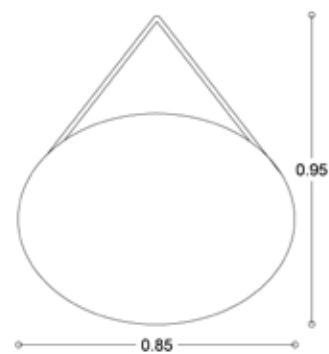

OVAL ROPE

55

ΧΡΩΜΑΤΑ ΣΧΟΙΝΙΟΥ

ΜΑΥΡΟ

ΜΠΕΖ

85x65 • ΤΙΜΗ: **150.00€**