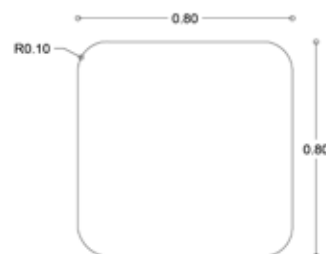

## ΧΡΩΜΑΤΑ ΦΩΤΙΣΜΟΥ LED

3000K

4000K

80x80 • ΤΙΜΗ: **360.00€**

80x80 + LED • ΤΙΜΗ: **415.00€**

ΔΙΑΚΟΠΤΗΣ ΑΦΗΣ **ON/OFF: +25.00€**