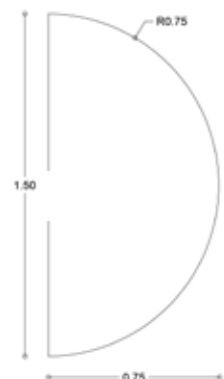

MOON

12

ΧΡΩΜΑΤΑ ΦΩΤΙΣΜΟΥ LED

3000K

4000K

Φ150 • ΤΙΜΗ: **260.00€**

Φ150 + LED • ΤΙΜΗ: **300.00€**

ΔΙΑΚΟΠΤΗΣ ΑΦΗΣ **ON/OFF: +25.00€**