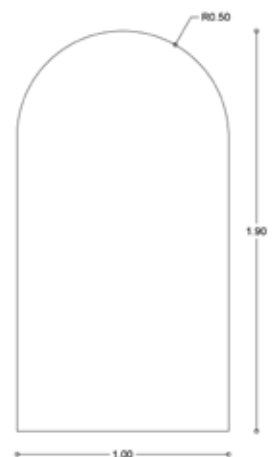

# IRON FLOOR ARCH

09

**ΧΡΩΜΑΤΑ ΛΑΜΑΣ (3 ΕΚΑΤΟΣΤΑ)**

100x190 • ΤΙΜΗ: **560.00€**

ΠΑΡΑΔΟΣΗ 7 - 15 ΗΜΕΡΕΣ