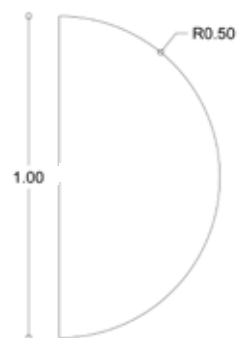

MOON

40

ΧΡΩΜΑΤΑ ΦΩΤΙΣΜΟΥ LED

3000K

4000K

Φ100 • ΤΙΜΗ: **145.00€**

Φ100 + LED • ΤΙΜΗ: **190.00€**

ΔΙΑΚΟΠΤΗΣ ΑΦΗΣ **ON/OFF: +25.00€**