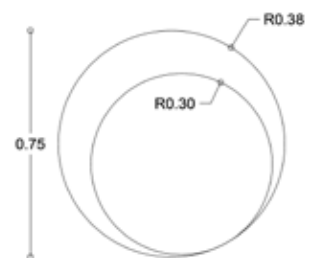

BRUSHED

Φ75 (Φ60 ΕΣΩΤΕΡΙΚΑ) • ΤΙΜΗ: **260.00€**

IRON LINK

31

ΧΡΩΜΑΤΑ ΛΑΜΑΣ (3 ΕΚΑΤΟΣΤΑ)

BLACK

WHITE

COPPER