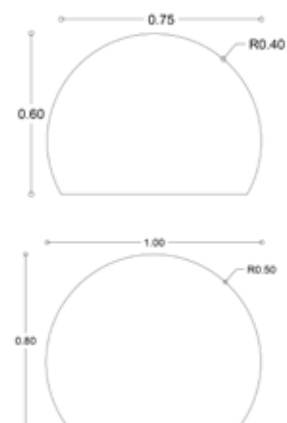

ΧΡΩΜΑΤΑ ΦΩΤΙΣΜΟΥ LED

3000K

4000K

Φ80 • ΤΙΜΗ: **140.00€**

Φ100 • ΤΙΜΗ: **190.00€**

ΔΙΑΚΟΠΤΗΣ ΑΦΗΣ **ON/OFF: +25.00€**

Φ80 + LED • ΤΙΜΗ: **195.00€**

Φ100 + LED • ΤΙΜΗ: **240.00€**