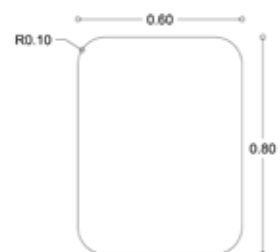

## ΧΡΩΜΑΤΑ ΦΩΤΙΣΜΟΥ LED

3000K

4000K

60x80 • ΤΙΜΗ: **280.00€**

60x80 + LED • ΤΙΜΗ: **320.00€**

ΔΙΑΚΟΠΤΗΣ ΑΦΗΣ **ON/OFF: +25.00€**