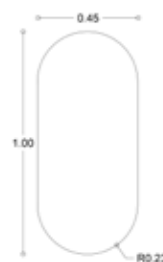

SEMI OVAL MAT

44

ΧΡΩΜΑΤΑ ΦΩΤΙΣΜΟΥ LED

3000K

4000K

100x45 • ΤΙΜΗ: **240.00€**

ΔΙΑΚΟΠΤΗΣ ΑΦΗΣ **ON/OFF: +25.00€**