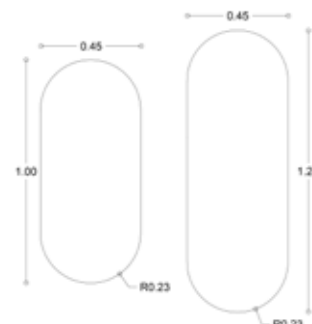

SEMI OVAL 125X45

**ΧΡΩΜΑΤΑ ΦΩΤΙΣΜΟΥ LED**

100x45 • ΤΙΜΗ: **120.00€**

100x45 + LED • ΤΙΜΗ: **160.00€**

125x45 • ΤΙΜΗ: **130.00€**

125x45 + LED ΤΙΜΗ: **180.00€**

ΔΙΑΚΟΠΤΗΣ ΑΦΗΣ **ON/OFF: +25.00€**

SEMI OVAL MAT