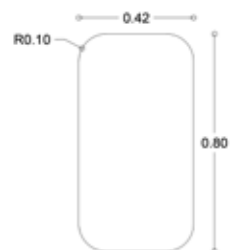

## ΧΡΩΜΑΤΑ ΦΩΤΙΣΜΟΥ LED

3000K

4000K

42x80 • ΤΙΜΗ: **260.00€**

42x80 + LED • ΤΙΜΗ: **305.00€**

ΔΙΑΚΟΠΤΗΣ ΑΦΗΣ **ON/OFF: +25.00€**

**IRON SEMI OVAL**

23