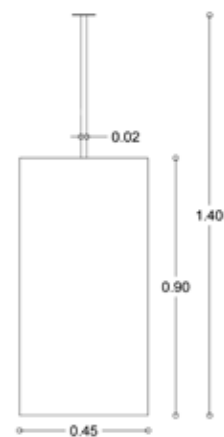

IRON CEILING

25

ΧΡΩΜΑΤΑ ΛΑΜΑΣ (3 ΕΚΑΤΟΣΤΑ)

BLACK

WHITE

COPPER

BRONZE

GOLD

BRUSHED

45x90 • ΤΙΜΗ: **290.00€**