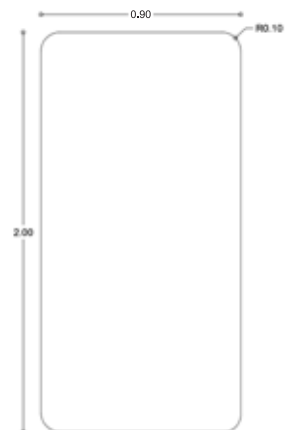

IRON FLOOR CURVED

06

ΧΡΩΜΑΤΑ ΛΑΜΑΣ (6 ΕΚΑΤΟΣΤΑ)

BLACK

WHITE

COPPER

BRONZE

GOLD

BRUSHED

90x200 • ΤΙΜΗ: **640.00€**

ΠΑΡΑΔΟΣΗ 7 - 15 ΗΜΕΡΕΣ