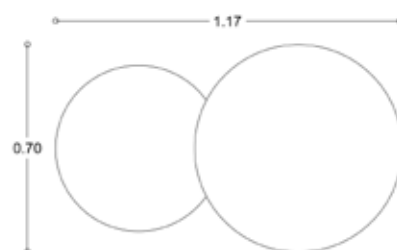

SEMI OVAL 125X45

**ΧΡΩΜΑΤΑ ΦΩΤΙΣΜΟΥ LED**

100x45 • ΤΙΜΗ: **120.00€**

100x45 + LED • ΤΙΜΗ: **160.00€**

125x45 • ΤΙΜΗ: **130.00€**

125x45 + LED ΤΙΜΗ: **180.00€**

ΔΙΑΚΟΠΤΗΣ ΑΦΗΣ **ON/OFF: +25.00€**

SEMI OVAL MAT