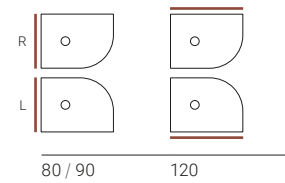

DE Duschwanne aus Scene Solid Surface oder Kromat®, kompakten Materialien auf Basis von Harz und mineralischen Füllstoffen. Große Auswahl an Abmessungen mit Formaten bis zu 140 cm Breite und 210 cm Länge, Möglichkeit der Sonderanfertigung, Sonderformen, und anderen Optionen. Umfangreiche Auswahl an Standardfarben in matten Oberflächen und die Möglichkeit von Sonderfarben.

EN Shower tray made of Scene solid surface or Kromat®, compact materials based on resin and mineral fillers. Wide range of dimensions with formats up to 140 cm wide and 210 cm long, possibility of custom manufacturing, special shapes, projections and other options. Extensive range of standard colours in matte finish, and possibility of specials colours.

Ardoise / Schiefer / Slate

Formes et mesures / Formen und Abmessungen / Shapes and sizes

Couleurs / Farben / Colours

FR
NEO PLUS
Fiche produit

DE
NEO PLUS
Produktblatt

EN
NEO PLUS
Product sheet