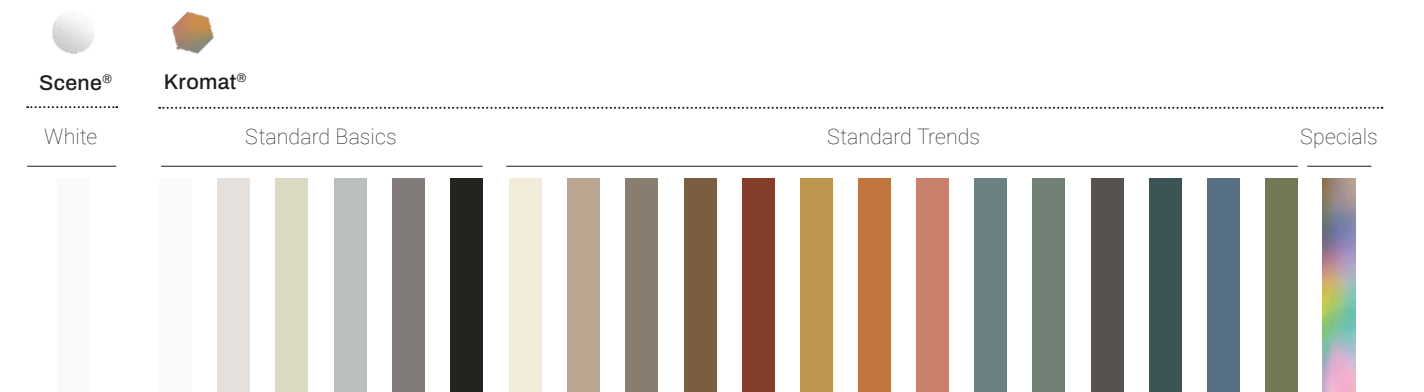

DE Point und Star neben Edelstahl-Oberflächen lassen sie sich mit der Farbe der Duschwanne kombinieren und so in diese integrieren. Es ist auch möglich, mutiger zu sein, indem Sie verschiedene Farben kombinieren und so dem Raum eine persönliche Handschrift verleihen.

DE Radiance, mit einem vom Art Deco inspirierten und für die Moderne wiederhergestellten Design, ist das definitive Detail für diejenigen, die mit bis zu 4 Metallkombinationen auffallen möchten. Wählen Sie den letzten Schliff zwischen:
Steel, Gunmetal, Golden oder Rame.

Matériaux / Materialien / Materials

 **Scene®**
Solid Surface
Blanc pur / Reinweiß / Pure white

 **Kromat®**
Advanced composite
Couleur / Farben / Colour

Finitions / Texturen / Textures

Lisse / Glatt / Smooth

Ardoise / Schiefer / Slate

Formes et mesures / Formen und Abmessungen / Shapes and sizes

Couleurs / Farben / Colours

FR
NEO PLUS
Fiche produit

DE
NEO PLUS
Produktblatt

EN
NEO PLUS
Product sheet