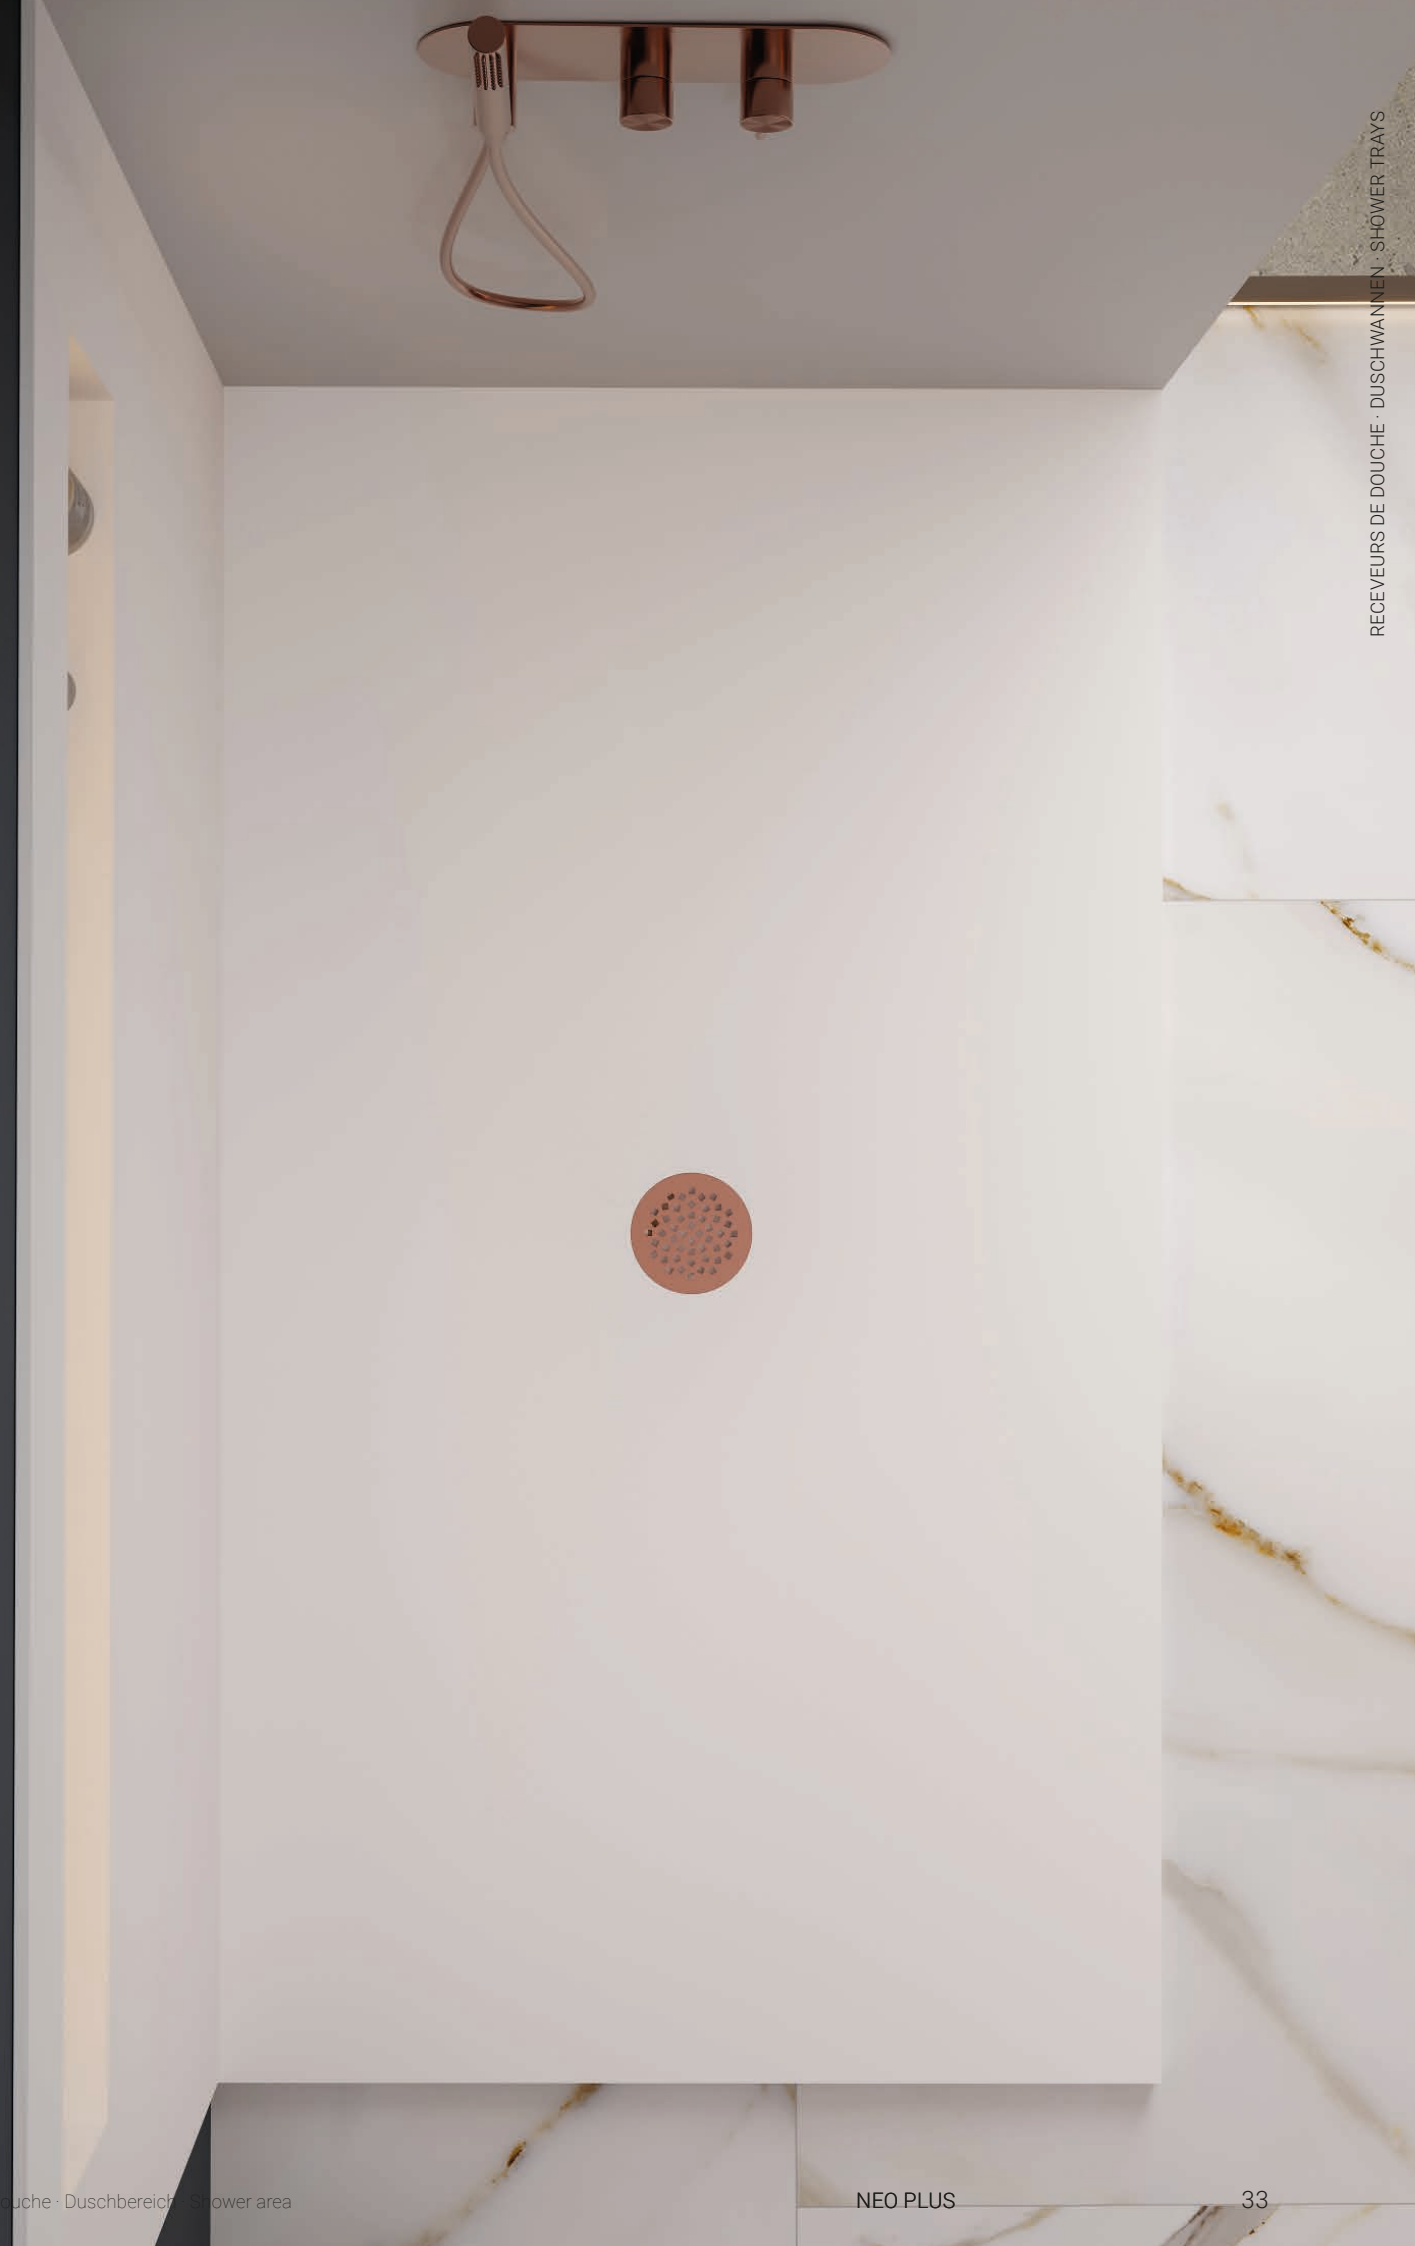

FR Radiance, avec un design inspiré de l'Art Déco et récupéré pour la modernité, est le détail définitif pour ceux qui veulent se démarquer avec jusqu'à 4 combinaisons métalliques avec finition PVD. Choisissez la touche finale entre: **Steel, Gunmetal, Golden et Rame.**

DE Radiance, mit einem vom Art Deco inspirierten und für die Moderne wiederhergestellten Design, ist das definitive Detail für diejenigen, die mit bis zu 4 Metallkombinationen auffallen möchten. Wählen Sie den letzten Schliff zwischen:
Steel, Gunmetal, Golden oder Rame.

EN Radiance, with a design inspired by Art Deco and recovered for modernity, is the definitive detail for those who want to stand out with up to 4 metal combinations. Choose the final touch between:
Steel, Gunmetal, Golden and Rame.

NEO PLUS · Scene® · Smooth · White · Drain cover Radiance Rame
Wall panel with niche · Scene® · Smooth · White