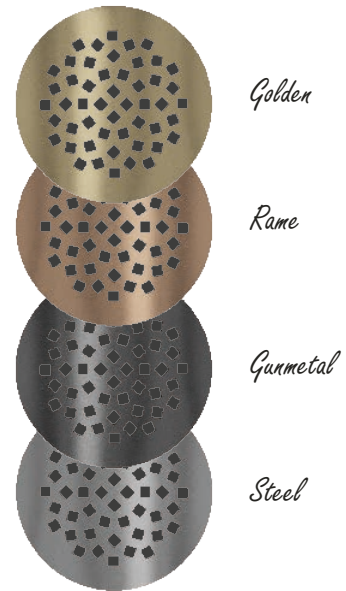

Radiance is the premium detail that dazzles every space