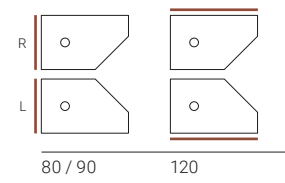

DE Duschwanne aus Scene Solid Surface oder Kromat®, kompakten Materialien auf Basis von Harz und mineralischen Füllstoffen. Große Auswahl an Abmessungen mit Formaten bis zu 140 cm Breite und 210 cm Länge, Möglichkeit der Sonderanfertigung, Sonderformen, und anderen Optionen. Umfangreiche Auswahl an Standardfarben in matten Oberflächen und die Möglichkeit von Sonderfarben.

EN Shower tray made of Scene solid surface or Kromat®, compact materials based on resin and mineral fillers. Wide range of dimensions with formats up to 140 cm wide and 210 cm long, possibility of custom manufacturing, special shapes, projections and other options. Extensive range of standard colours in matte finish, and possibility of specials colours.

Ardoise / Schiefer / Slate

Formes et mesures / Formen und Abmessungen / Shapes and sizes

Couleurs / Farben / Colours

FR
NEO PLUS
Fiche produit

DE
NEO PLUS
Produktblatt

EN
NEO PLUS
Product sheet