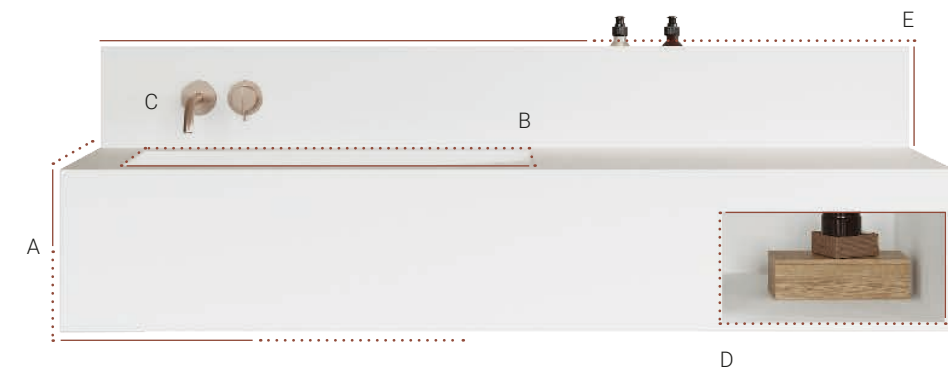

Description / Beschreibung / Description PROGRAM

FR Plan de toilette autoportant avec vasque/s intégrée/s à choisir entre de nombreux designs, fabriqué en Scene® solid surface. Un large rang de mesures disponibles avec des formats allant jusqu'à 60 cm de largeur, 201 cm de longueur et 40 cm de hauteur. Disponibilité de formes spéciales et d'autres options comme Étagères, plans suspendus, tiroirs, crédences et porte-serviettes. Élaboré en texture lisse et en couleur blanc pur mat.

EN Wall-mounted washbasin with integrated basin/s to choose from among many designs, made of Scene® solid surface. A wide range of measures available with formats up to 60 cm in width, 201 cm in length and 40 cm in height. Availability of special shapes and other options such as shelves, drawers, splashbacks and towel rails. Elaborated in smooth texture and in pure white matt color.

Matériaux / Materialien / Materials

Formes et mesures / Formen und Abmessungen / Shapes and sizes

Finitions / Texturen / Textures

Options de vasque / Washbecken optionen / Basin options

A Mesures / Abmessungen / Sizes
Largeur 40-60 cm / Longueur 60-201 cm / Juce 1,2 / 3-40 cm
Breite 40-60 cm / Länge 60-201 cm / Schürze 1,2 / 3-40 cm
Width 40-60 cm / Length 60-201 cm / Skirt 1,2 / 3-40 cm

B Vasques / Washbecken / Basins
35 modèles disponibles
35 erhältlich Formate
35 types available

C Robinetterie / Armaturen Vorlochung Brassware
Adapté au nombre et à la position
Angepasst an Anzahl und Position der Becken
Adapted to the number and position