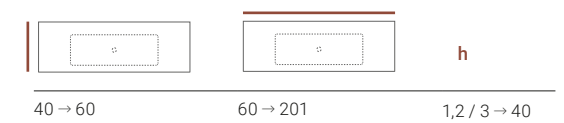

Formes et mesures / Formen und Abmessungen / Shapes and sizes