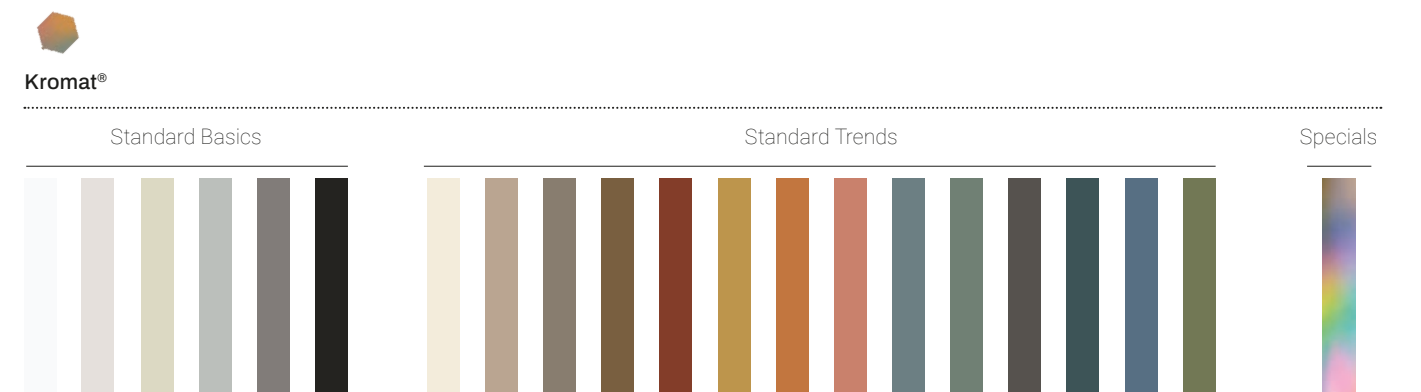

FR
PROGRAM COLOUR
Fiche produit

DE
PROGRAM COLOUR
Produktblatt

EN
PROGRAM COLOUR
Product sheet