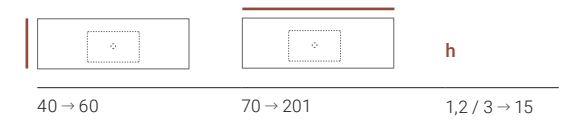

Formes et mesures / Formen und Abmessungen / Shapes and sizes