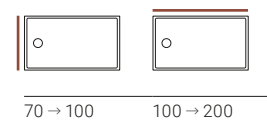

Formes et mesures / Formen und Abmessungen / Shapes and sizes