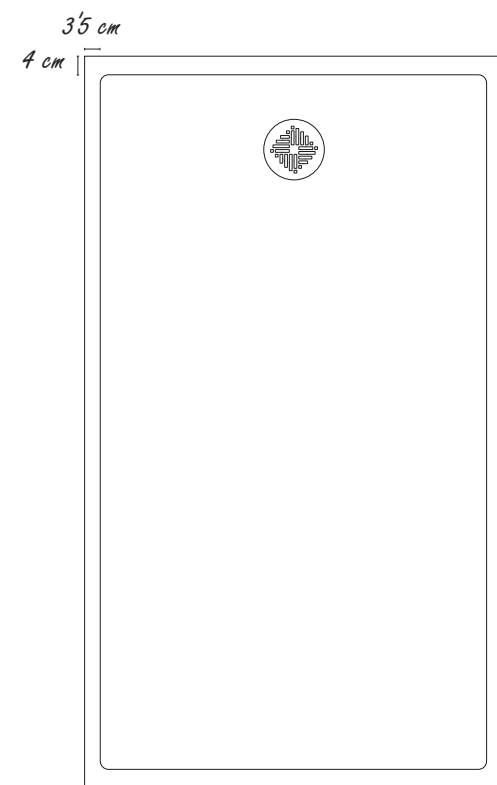

Quadro suits any ambience

FR La série est caractérisée par un design offrant un ressaut sur l'ensemble du receveur facilitant ainsi la retenue de l'eau dans l'espace douche. Ce cadre ne fait pas l'objet d'un rajout sur le receveur car il est intégré au moule dès l'origine et fait donc partie de la structure du produit. Ce receveur pratique et élégant dans la salle de bain est aussi le préféré de l'architecture résidentielle et hôtelière.

DE Die Serie zeichnet sich durch die Einbeziehung eines Rahmens in das Design aus, der das Sammeln und Entwässern erleichtert. Duschwanne und Rahmen sind in einem Stück gegossen. Praktisch und elegant im Badezimmer, ist diese Duschwanne auch ein Favorit in vielen Wohn- und Hotelarchitekturprojekten.

EN The range stands out as its design includes frames that assist with perimeter water retention in the shower area. These frames are produced at the same time as the tray, fully integrated from the beginning in their mould manufacturing. This shower tray, practical and elegant in the bathroom, is also the favourite for many residential and hotel architecture projects.

Les dimensions des rebords (en cm) sont constantes dans les formats suivants:
Die Maße der Rahmen (in cm) sind bei folgenden Formaten konstant:
The dimensions of the edges (in cm) are constant in the following formats:

70	x 100	80	x 100	90	x 100
	x 110		x 110		x 110
	x 120		x 120		x 120
	x 130		x 130		x 130
	x 140		x 140		x 140
	x 150		x 150		x 150
	x 160		x 160		x 160
	x 170		x 170		x 170
	x 180		x 180		x 180
	x 190		x 190		x 190

En ce qui concerne les autres formats, la dimension des rebords varie afin de s'ajuster à la dimension sollicitée.
Bei anderen Formaten weichen die Abmessung der Rahmen ab, um diese an die gewünschten Duschwannenabmessungen anzupassen.
For other formats, the dimension of the edges varies in order to adjust to the requested dimension.