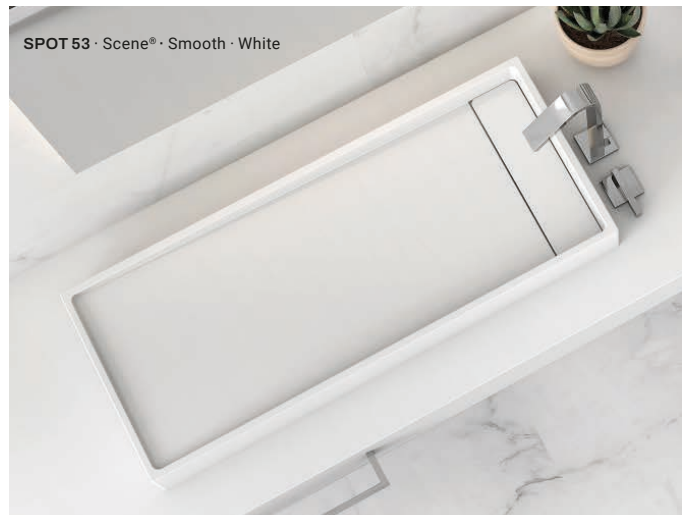

L

R

FR Les modèles SPOT 163 et 164 peuvent aussi être muraux, et offrent donc la possibilité de choisir la robinetterie à gauche ou à droite

DE Die Modelle SPOT 163 und 164 sind sowohl als Aufsatz- als auch als Wandwaschbecken erhältlich, wobei die Armaturen wahlweise links oder rechts platziert werden können.

EN The SPOT 163 or 164 models can be installed directly on the wall with the possibility of installing the brassware on the left or right side

Description / Beschreibung / Description SPOT

FR Collection de vasques à poser, fabriquées en Scene solid surface et en Kromat, matériaux compacts à base de résine et de charges minérales. Large offre de formes et formats divers développés à partir de 10 concepts basiques. Surface lisse, large gamme de couleurs standards en finitions mates et possibilités de couleurs Specials.

DE Sammlung von Aufsatzwaschbecken, hergestellt aus Scene® Solid Surface und Kromat®, kompakten Materialien auf der Basis von Harz und mineralischen Füllstoffen. Großes Angebot an verschiedenen Formen und Formaten, entwickelt aus 10 Grunddesigns. Glatte Oberfläche, große Auswahl an Standardfarben in matten Ausführungen und Sonderfarben.