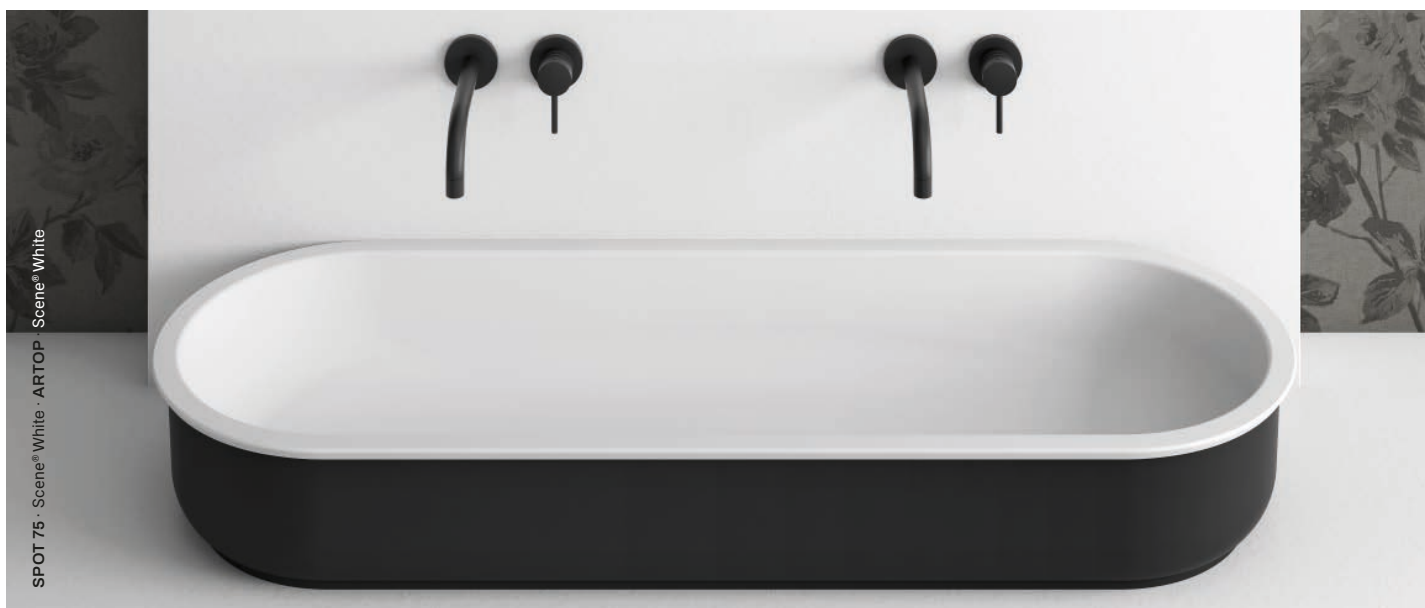

La magie de la couleur s'est emparée de notre collection en provoquant de nouvelles sensations dans le monde de la salle de bain. Les vasques à poser font partie des éléments qui mettent leur signature à un espace par leur design ou par leur couleur. Spot Colour tient ses origines de la collection Spot. Cinq des modèles les plus appréciés de cette série ont été convertis en Slim, puis développés dans la gamme Colour

L

R

FR Les modèles SPOT 163 et 164 peuvent aussi être muraux, et offrent donc la possibilité de choisir la robinetterie à gauche ou à droite

DE Die Modelle SPOT 163 und 164 sind sowohl als Aufsatz- als auch als Wandwaschbecken erhältlich, wobei die Armaturen wahlweise links oder rechts platziert werden können.

EN The SPOT 163 or 164 models can be installed directly on the wall with the possibility of installing the brassware on the left or right side

Description / Beschreibung / Description SPOT

FR Collection de vasques à poser, fabriquées en Scene solid surface et en Kromat, matériaux compacts à base de résine et de charges minérales. Large offre de formes et formats divers développés à partir de 10 concepts basiques. Surface lisse, large gamme de couleurs standards en finitions mates et possibilités de couleurs Specials.

DE Sammlung von Aufsatzwaschbecken, hergestellt aus Scene® Solid Surface und Kromat®, kompakten Materialien auf der Basis von Harz und mineralischen Füllstoffen. Großes Angebot an verschiedenen Formen und Formaten, entwickelt aus 10 Grunddesigns. Glatte Oberfläche, große Auswahl an Standardfarben in matten Ausführungen und Sonderfarben.