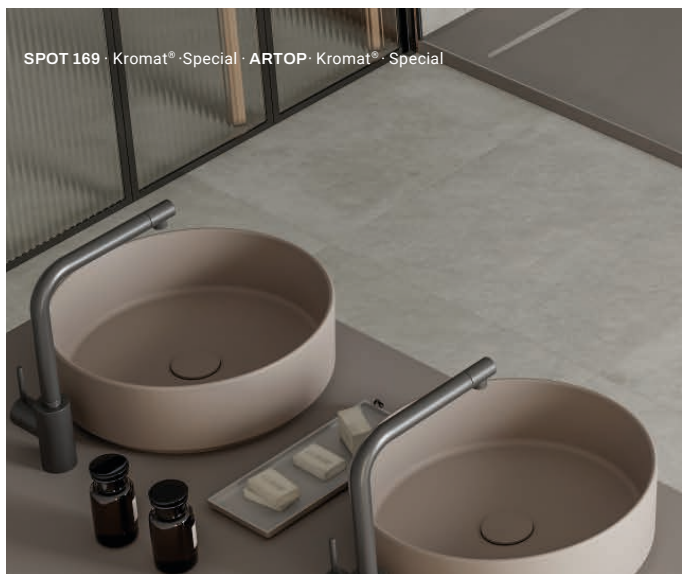

L

R

FR Les modèles SPOT 163 et 164 peuvent aussi être muraux, et offrent donc la possibilité de choisir la robinetterie à gauche ou à droite

DE Die Modelle SPOT 163 und 164 sind sowohl als Aufsatz- als auch als Wandwaschbecken erhältlich, wobei die Armaturen wahlweise links oder rechts platziert werden können.

EN The SPOT 163 or 164 models can be installed directly on the wall with the possibility of installing the brassware on the left or right side

Description / Beschreibung / Description SPOT

FR Collection de vasques à poser, fabriquées en Scene solid surface et en Kromat, matériaux compacts à base de résine et de charges minérales. Large offre de formes et formats divers développés à partir de 10 concepts basiques. Surface lisse, large gamme de couleurs standards en finitions mates et possibilités de couleurs Specials.

DE Sammlung von Aufsatzwaschbecken, hergestellt aus Scene® Solid Surface und Kromat®, kompakten Materialien auf der Basis von Harz und mineralischen Füllstoffen. Großes Angebot an verschiedenen Formen und Formaten, entwickelt aus 10 Grunddesigns. Glatte Oberfläche, große Auswahl an Standardfarben in matten Ausführungen und Sonderfarben.

EN Collection of countertop washbasins, manufactured in Scene solid surface and Kromat, compact materials based on resin and mineral fillers. Large offer of various shapes and formats developed from 10 basic concepts. Smooth surface, wide range of standard colours in matt finishes and Specials color possibilities.