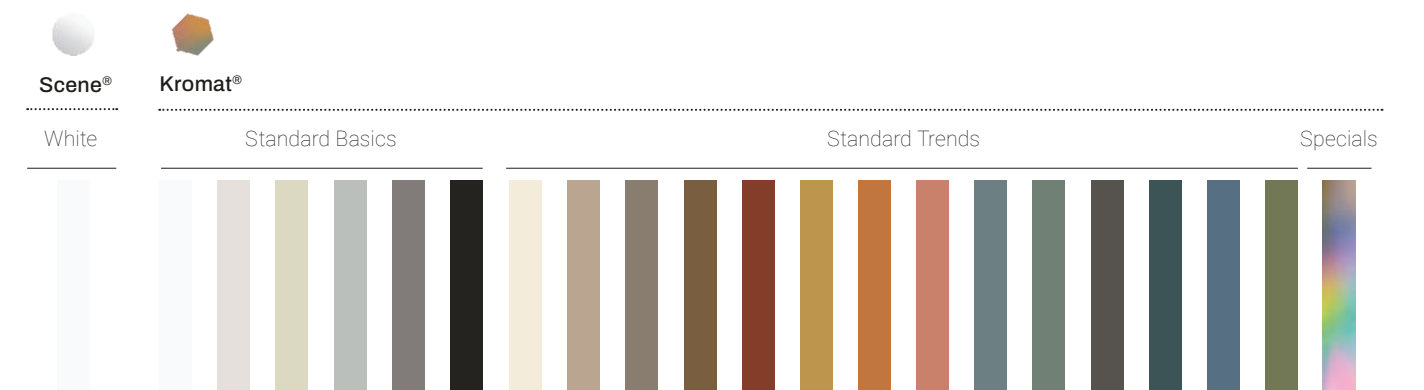

Couleurs / Farben / Colours

FR
SPOT
Fiche produit

DE
SPOT
Produktblatt

EN
SPOT
Product sheet