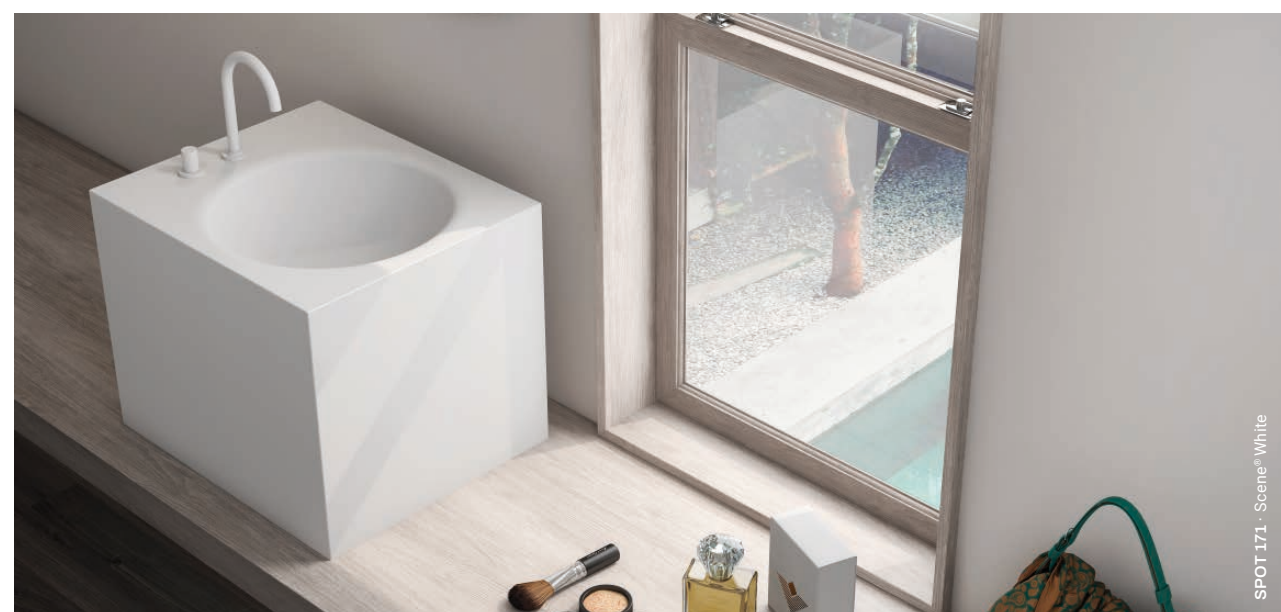

DE Unsere neuen Spots Becken wurden von der Einfachheit geometrischer Formen inspiriert und sind eine Geste der Raffinesse des großzügigsten Minimalismus, der es uns ermöglicht, dem Raum auch Farbe zu verleihen. Innerhalb der Spot-Serie finden Sie die Slim-Version in einigen ihrer bekanntesten Modelle. Sowohl Scene® als auch Kroma® teilen die glatte Textur auf ihrer Oberfläche und bieten diese Kantenreduzierung für ein viel raffinierteres Design.

Spot 141

33 x 102 x 13h

Spot 163

42 x 42 x 30h

Spot 164

42 x 48 x 30h

SPOT 171 - Scene® White

The wall-mounted option in Spot Scene

L

R

FR Les modèles SPOT 163 et 164 peuvent aussi être muraux, et offrent donc la possibilité de choisir la robinetterie à gauche ou à droite

DE Die Modelle SPOT 163 und 164 sind sowohl als Aufsatz- als auch als Wandwaschbecken erhältlich, wobei die Armaturen wahlweise links oder rechts platziert werden können.

EN The SPOT 163 or 164 models can be installed directly on the wall with the possibility of installing the brassware on the left or right side

Description / Beschreibung / Description SPOT

FR Collection de vasques à poser, fabriquées en Scene solid surface et en Kromat, matériaux compacts à base de résine et de charges minérales. Large offre de formes et formats divers développés à partir de 10 concepts basiques. Surface lisse, large gamme de couleurs standards en finitions mates et possibilités de couleurs Specials.