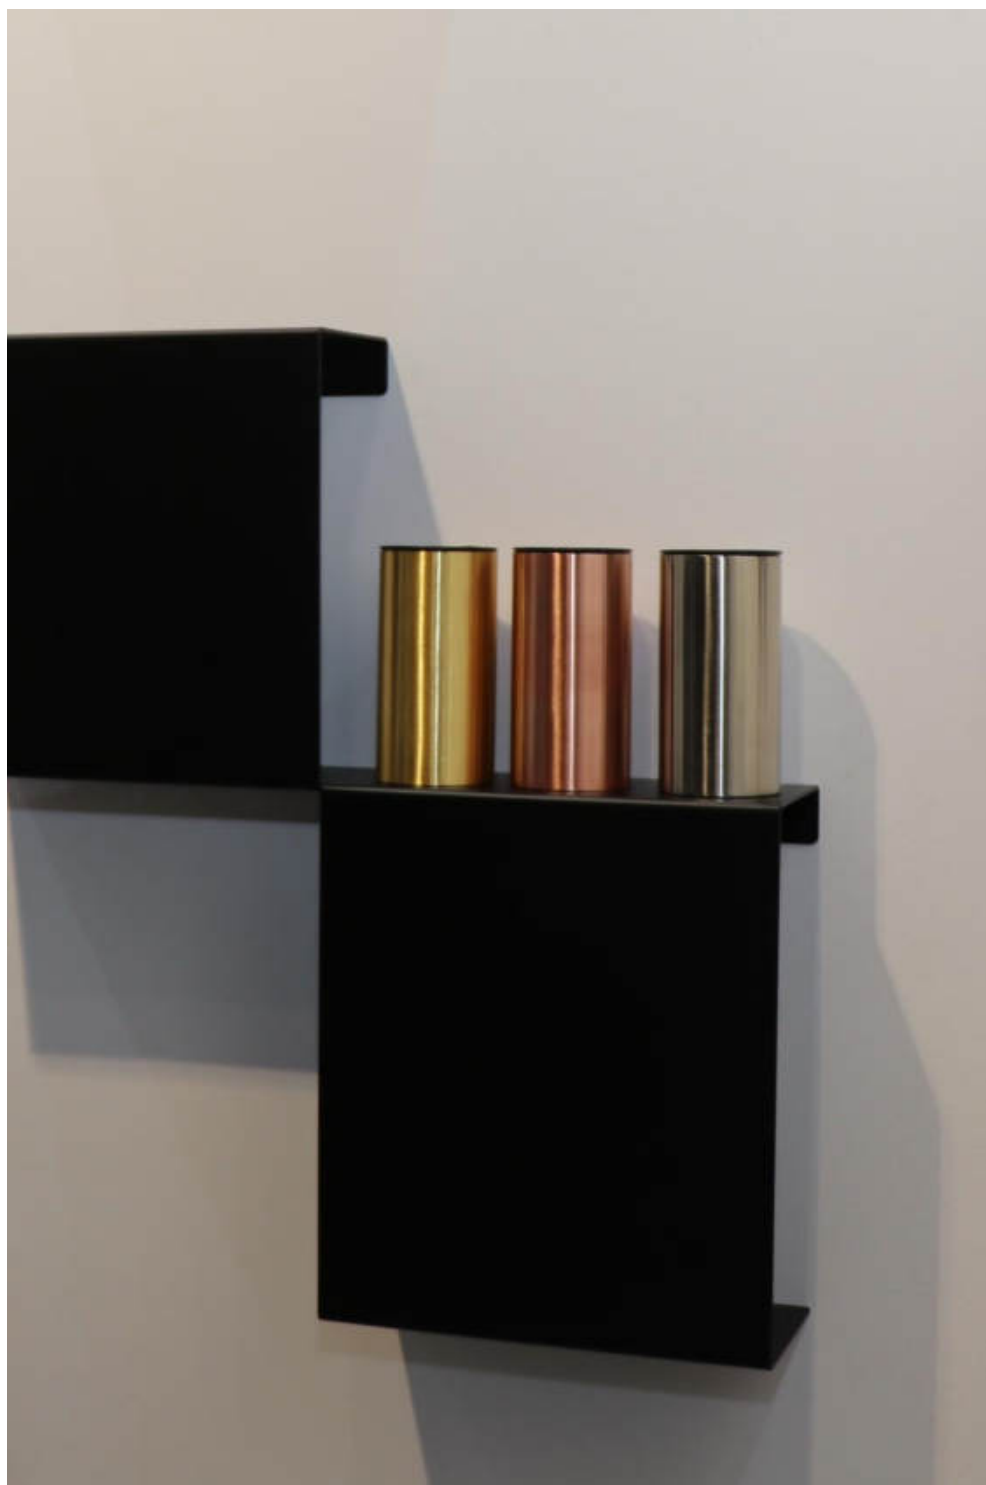

Ράφι Κλειστό 23cm

Box Shelf 23cm Height

230 x 100 x 230mm

723.05.05

€ 90,00

05

Ράφι Κλειστό 27cm

Box Shelf 27cm Height