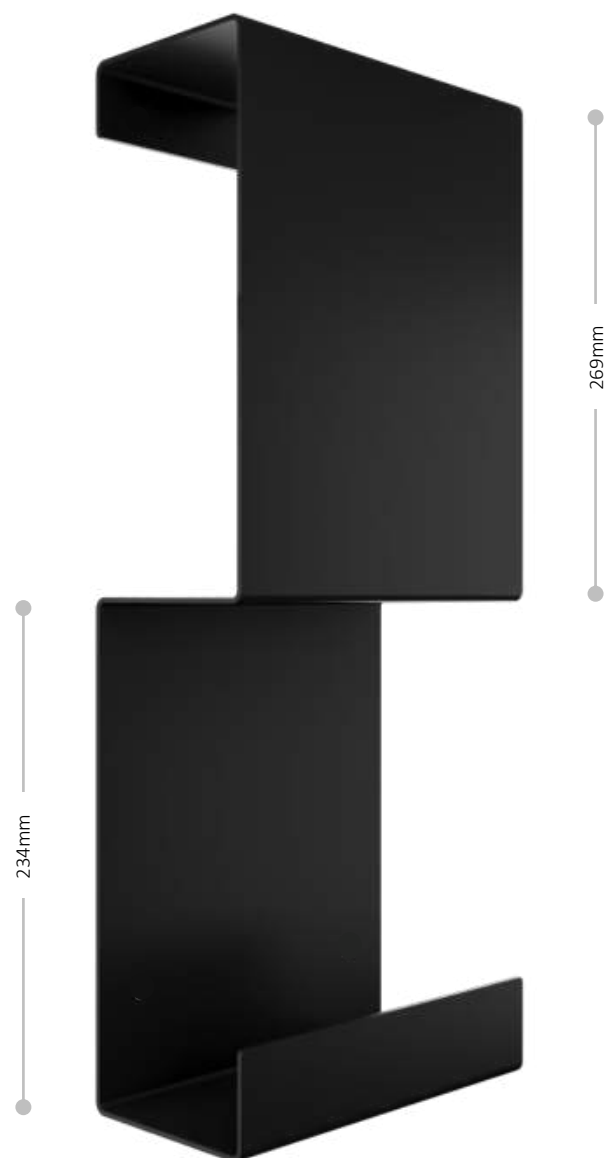

Ράφι Κλειστό 23cm

Box Shelf 23cm Height

230 x 100 x 230mm

723.05.05

€ 90,00

05

Ράφι Κλειστό 27cm

Box Shelf 27cm Height

230 x 100 x 270mm

723.06.05

€ 90,00

06

Ράφι Κλειστό Διπλό

Double Box Shelf
230 x 103 x 503mm
723.07.05
€ 140,00

07

Ράφι Κλειστό Τριπλό

Triple Box Shelf
230 x 103 x 770mm
723.08.05
€ 175,00

08

Σπογγοθήκη Γωνιακή

Corner Shelf
277 x 197 x 22mm
723.09.05
€ 45,00

09

Σπογγοθήκη Γωνιακή Πρόσοψης 5cm

Corner Shelf With 5cm Façade
283 x 217 x 72mm
723.11.05
€ 55,00