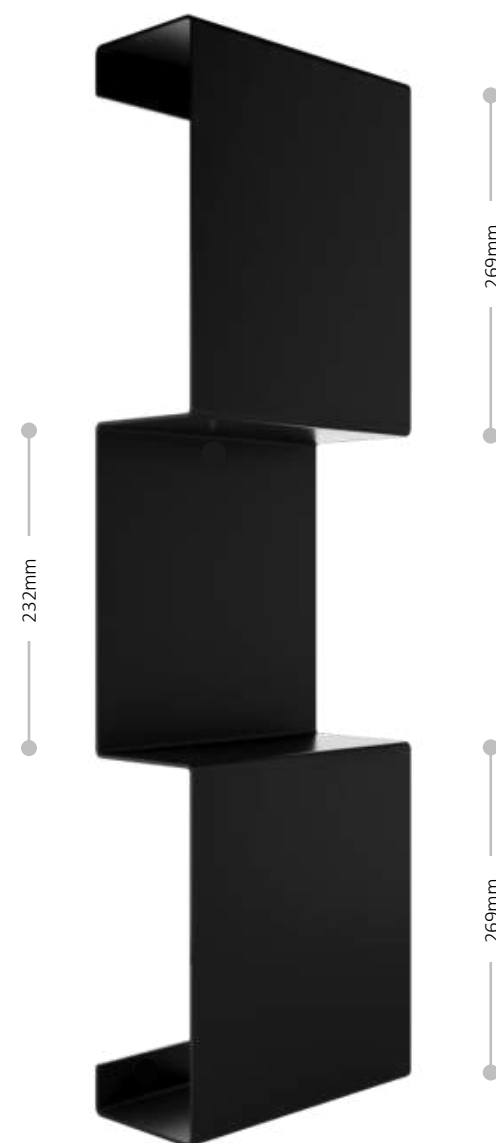

Ράφι Κλειστό 23cm

Box Shelf 23cm Height

230 x 100 x 230mm

723.05.05

€ 90,00

05

Ράφι Κλειστό 27cm

Box Shelf 27cm Height

230 x 100 x 270mm

723.06.05

€ 90,00

06

Ράφι Κλειστό Διπλό

Double Box Shelf
230 x 103 x 503mm
723.07.05
€ 140,00

07

Ράφι Κλειστό Τριπλό

Triple Box Shelf
230 x 103 x 770mm
723.08.05
€ 175,00

08

Σπογγοθήκη Γωνιακή

Corner Shelf
277 x 197 x 22mm
723.09.05
€ 45,00

09

Σπογγοθήκη Γωνιακή Πρόσοψης 5cm

Corner Shelf With 5cm Façade
283 x 217 x 72mm
723.11.05
€ 55,00